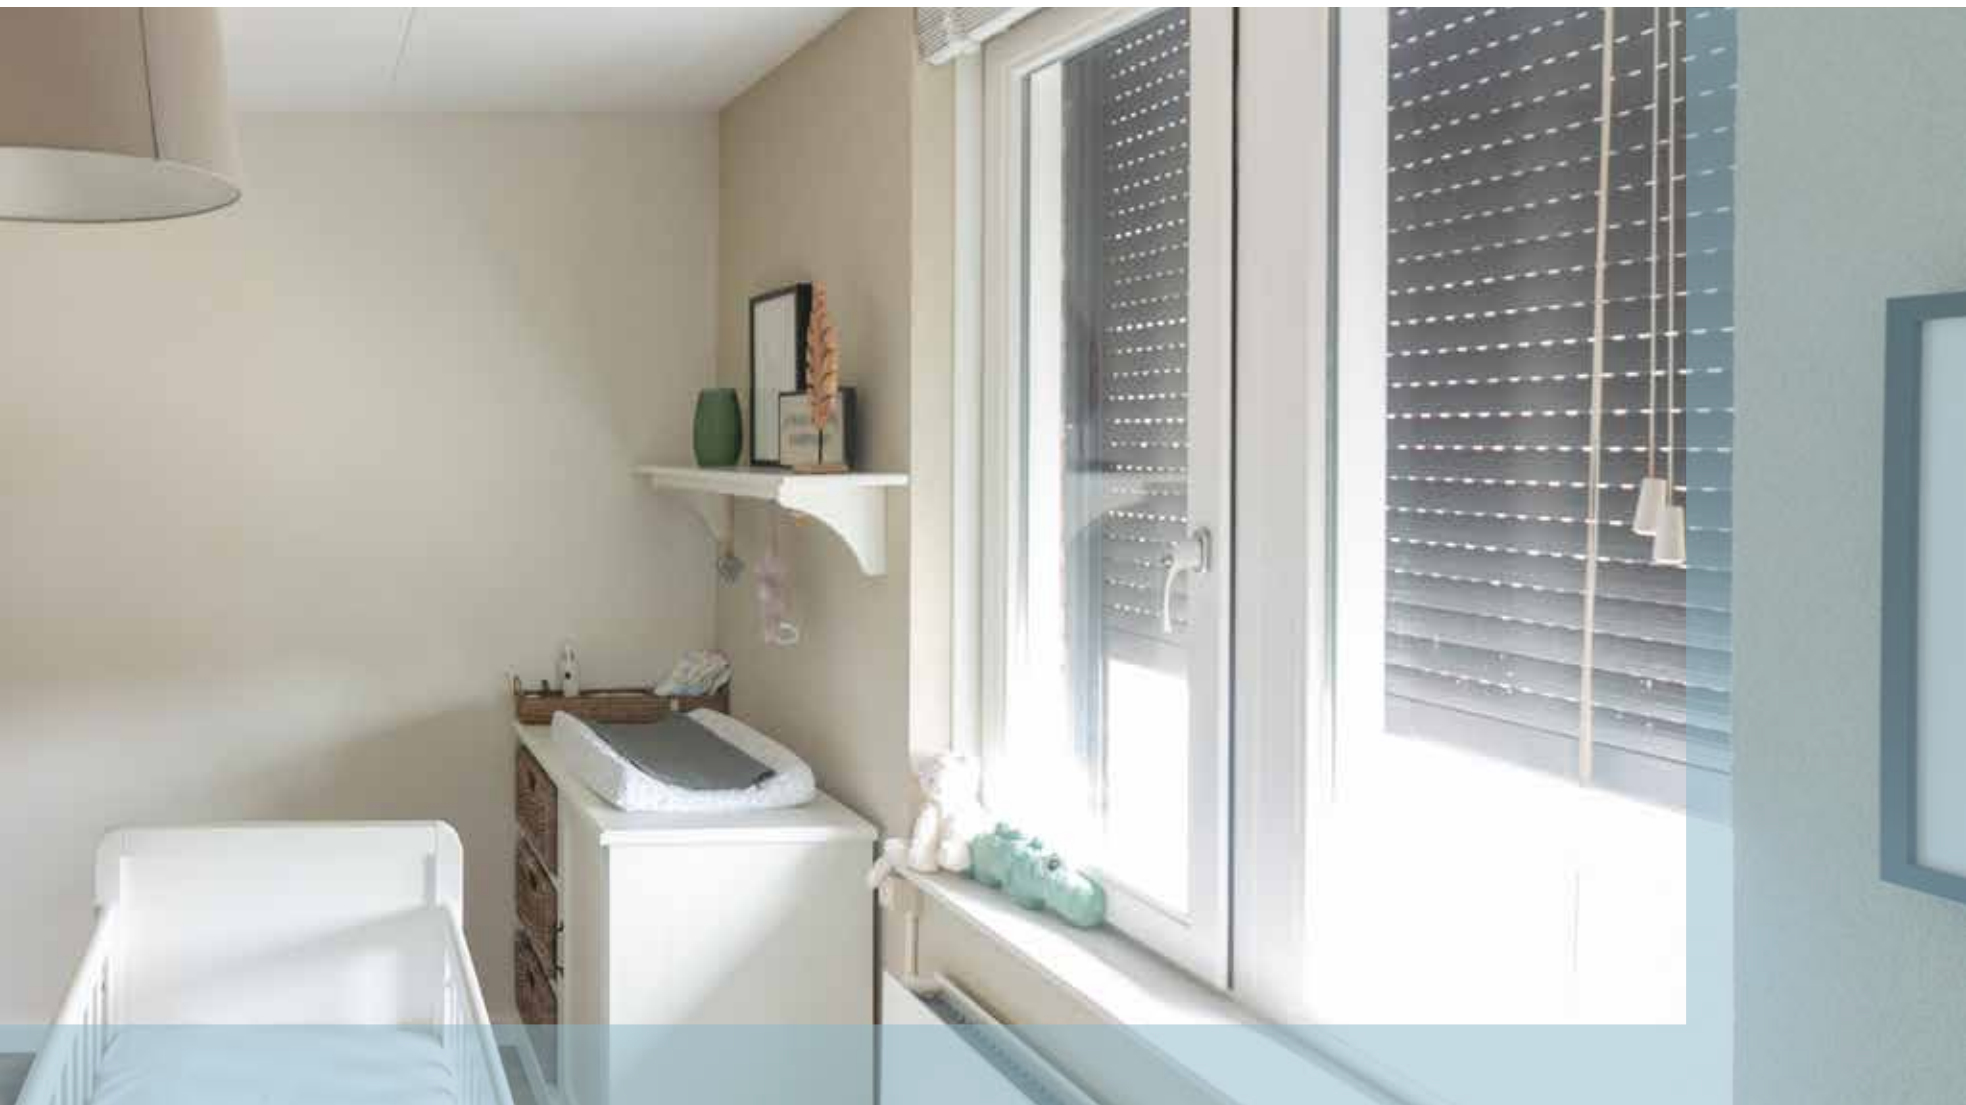

Verano® MAKE THIS YOUR MOMENT

COLLECTIE ROLLUIKEN SPACE EN ELEGANT